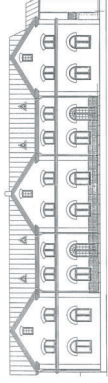

Käsi- ja taideteollisuuskeskus

VERKARANTA

Verkatehtaankatu 2, 33100 TAMPERE

puh (03) 225 1414, fax (03) 214 4425

verkarananta.nayttely@taito.pirkanmaa.fi

www.taitopirkanmaa.fi

Julkisivu länteen

- VALAISINKISKO
 - SIIRTOSEINÄKISKO
 - MITTA
 - HISSILAITE
- VERKARANTA-SALI: huonekorkeus 3,30 m
hissilaitteen kohdalta 6,00 m
(riipustuskorkeus 5,50 m)
pinta-ala 190 m²
- ARTENET-SALI: huonekorkeus 3,30 m
näyttelyosan pinta-ala 60 m²