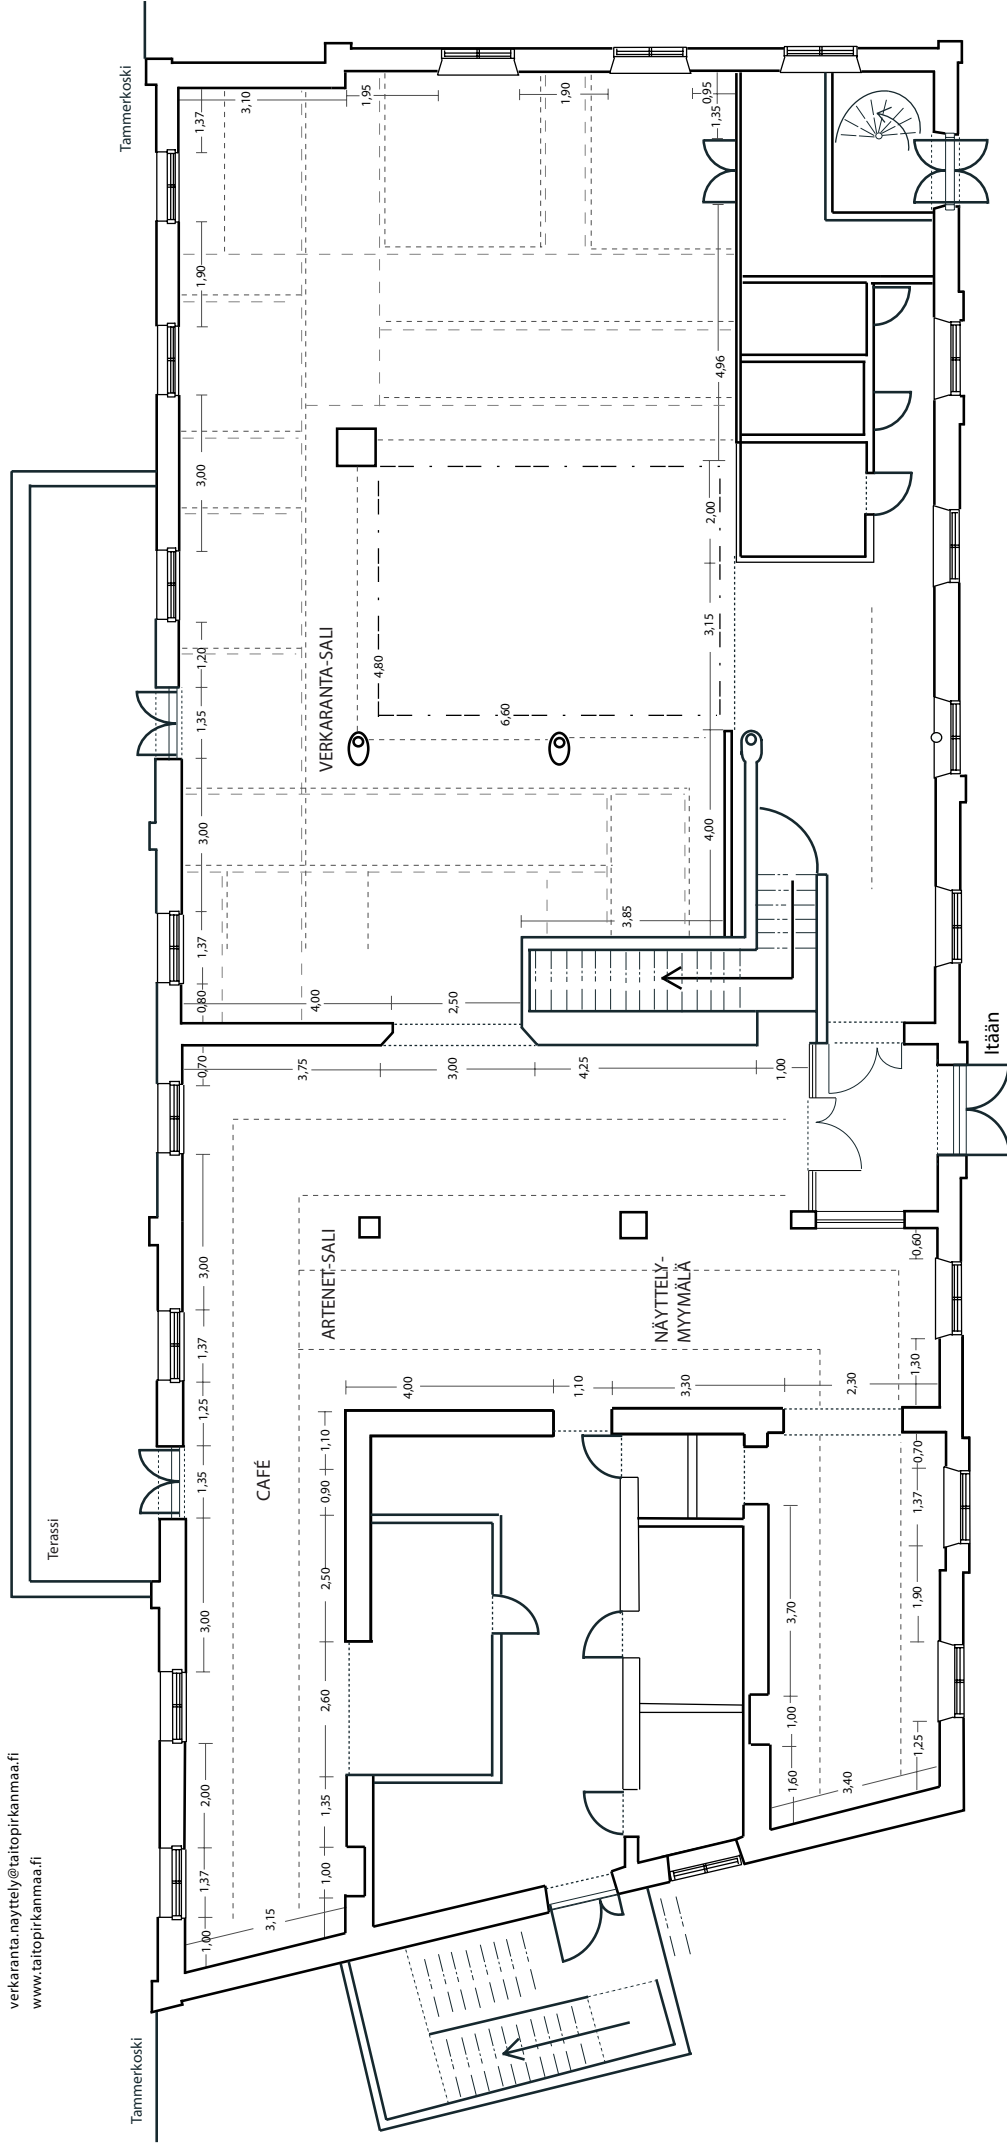

Käsi- ja taideteollisuuskeskus

VERKARANTA

Verkatehtaankatu 2, 33100 TAMPERE

puh (03) 225 1414, fax (03) 214 4425

verkarananta.nayttely@taito.pirkanmaa.fi

www.taitopirkanmaa.fi

Julkisivu länteen

- VALAISINKISKO
 - SIIRTOSEINÄKISKO
 - MITTA
 - HISSILAITE
- VERKARANTA-SALI: huonekorkeus 3,30 m
hissilaitteen kohdalta 6,00 m
(riipustuskorkeus 5,50 m)
pinta-ala 190 m²
- ARTENET-SALI: huonekorkeus 3,30 m
näyttelyosan pinta-ala 60 m²